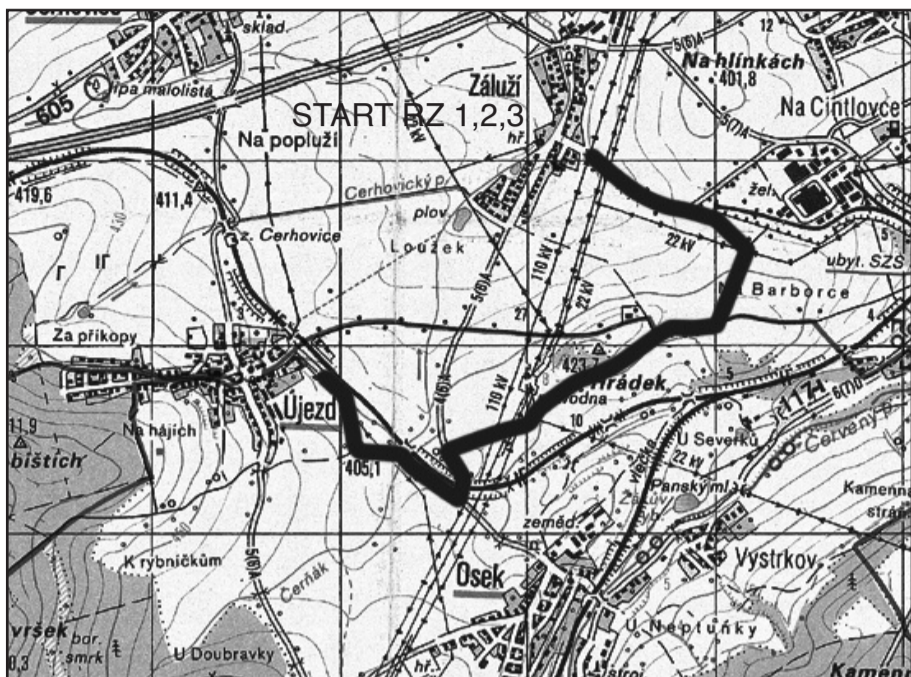

## RYCHLOSTNÍ ZKOUŠKA RZ 1,2,3 ÚJEZD - ZÁLUŽÍ

povrch: 30 % asfalt, 70 % šotolina  
Vedoucí RZ: Petr Novák