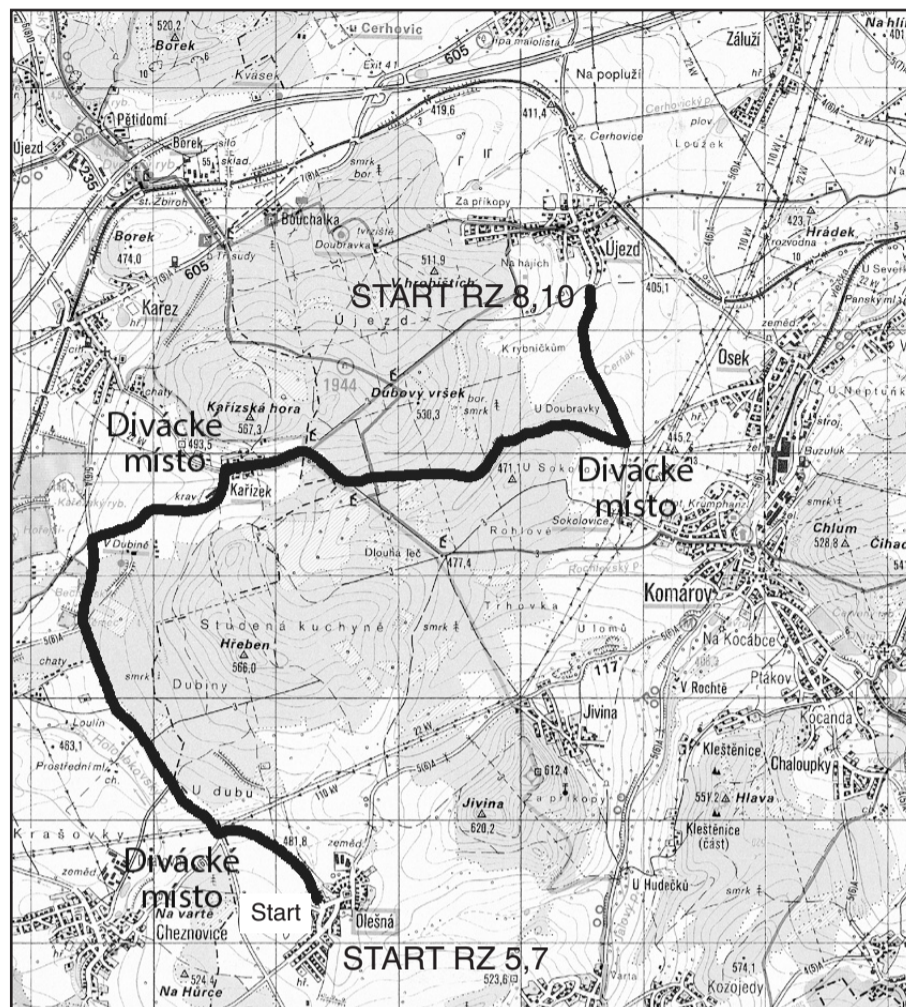

## RYCHLOSTNÍ ZKOUŠKA RZ 1,2,3 ÚJEZD - ZÁLUŽÍ

povrch: 30 % asfalt, 70 % šotolina  
Vedoucí RZ: Petr Novák

## RYCHLOSTNÍ ZKOUŠKA RZ 5,7 OLEŠNÁ - ÚJEZD RYCHLOSTNÍ ZKOUŠKA RZ 8,10 ÚJEZD - OLEŠNÁ

povrch: 100% asfalt  
Vedoucí RZ: Jindřich Novák

## RYCHLOSTNÍ ZKOUŠKA RZ 4,6 ZAJEČOV - OLEŠNÁ RYCHLOSTNÍ ZKOUŠKA RZ 9,11 OLEŠNÁ - ZAJEČOV

povrch: 100% asfalt  
Vedoucí RZ:

Časový harmonogram